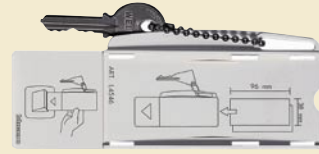

L4546

ZAMAN SAATİ VE ENERJİ SAVER

Referans	Tanım
AM5766	elektronik günlük/haftalık zaman saati, 4 programlı, 230 V
AM5761	1-12 dakika zaman ayarlı anahtar, 230 V
AM5765	gecikmeli enerji saver - max. yük 30VA, 230V - dahili ampullü - 3 modül (503 E referanslı buata, 503SA referanslı kaide ile monte edilir)
AM5765/2	gecikmeli energy saver max. yük 30VA, 230V, dahili ampullü - 3 modül 60 mm buat için (yuvarlak buatlara 500S/23A referanslı kaide ile monte edilir)
L4546	enerji saver anahtarlık kartı (Living, Light, Light Tech ve Matix serilerine uyumlu)