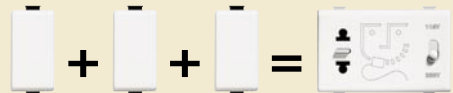

Alçıpan duvar, sivaaltı ve sivaüstü montaj uygulamaları

Buatlar	Kaideler	Modüller	Çerçeveler
500 (Ø 60x44 mm) (Örme duvar için) PS562 (Ø 63x68x50 mm) (Alçıpan için)	500S/2A	2 modül	AM4802...
503E (107x73x50 mm) modüler (Örme duvar için) 503BP (123x80x45 mm) (Sivaüstü için)	503S/2A	2 modül	AM4819...
503SA	503SA	3 modül	AM4803...
PS563N (124x66x52 mm) (Alçıpan için)	503SA	1 modül	AM4803/1...
504E (130x71x52 mm) (Örme duvar için) PS564N (125x68x50 mm) (Alçıpan için)	504SA 4 modül vidalı kaide	4 modül	AM4804...
506L (186x76x52 mm) (Örme duvar için) PS567N (180x68x50 mm) (Alçıpan için)	506LSA 6 modül vidalı kaide	6 modül	AM4806L...

Resim

NOT: çerçevelerin referans numaraları sayfa 76'da göreceğiniz renk kodlarıyla tamamlanmalıdır.