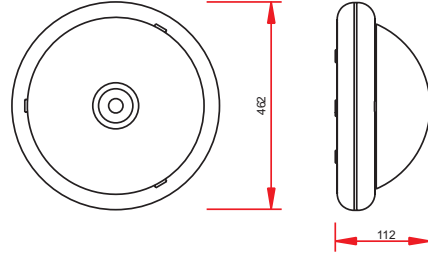

Yasemin Ufo Küre Tavan Armatürü

Ürün Kodu: 90 90 12 XX

- E27 Max 1x60 W
- 1x10 W Dulux el
- 1x20 W Ple-t