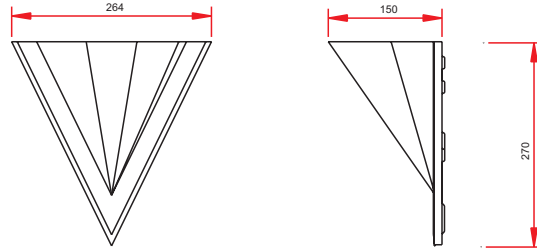

Ürün Kodu: 90 90 05 XX

E27 Max 1x60 W
1x10 W Dulux el
1x20 W Ple-t

Ürün Adı

Piramit Aplik

Ürün Kodu: 90 90 03 XX

E27 Max 1x60 W

Ürün Adı

Yonca Tavan Armatürü