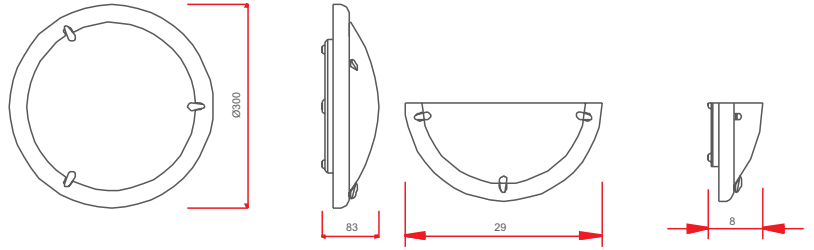

Ürün Adı

Fulya

Ürün Kodu: 90 93 60 03

-  E27 Max 1x100 W
-  E27 Max 1x15 W
-  1x20 W Dulux el
-  1x20 W Ple-t

-  G 24 d-2 1x18 W
-  G24 d-3 1x26 W
-  Polikarbonat Cam

Ürün Adı

Manolya

Ürün Kodu: 90 92 70 01

-  E27 Max 1x75 W
-  1x20 W Dulux el
-  1x20 W Ple-t
-  Polikarbonat Cam

Ürün Adı

Akasya

Ürün Kodu: 90 92 60 04

-  E27 Max 1x100 W
-  E27 Max 1x15 W
-  1x20 W Dulux el
-  1x20 W Ple-t

-  G 24 d-2 1x18 W 2x18 W
-  G24 d-3 1x26 W 2x26W
-  Polikarbonat Cam