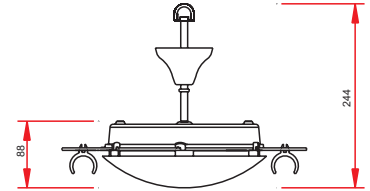

Ürün Kodu: 90 90 01 XX

E27 Max 1x100 W

1x15 W Dulux el

1x14 W Ple-t

Ürün Adı

Merve 32 W Tavan Armatürü

Ürün Kodu: 90 90 22 14

G 10q Max 1x32 W