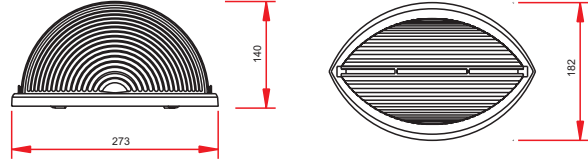

Code No: 90 90 10 XX

-  E27 Max 1x60 W
-  1x10 W Dulux el
-  1x20 W Ple-t

Ürün Adı

Yasemin Oval Armatürü

Ürün Kodu: 90 90 04 XX

E27 Max 1x60 W
1x10 W Dulux el
1x20 W Ple-t

Ürün Adı

Yasemin Aplik