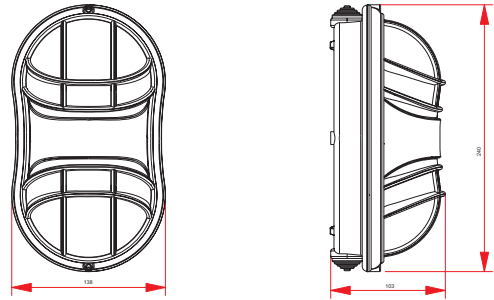

**Begonya (nemli yer serisi)
Dikey**

Ürün Kodu: 90 93 60 05

Ürün Adı

**Begonya (nemli yer serisi)
Dikey**

Ürün Kodu: 90 92 60 04

Ürün Adı

Yasemin Düz Tavan Armatürü

Ürün Kodu: 90 90 08 XX