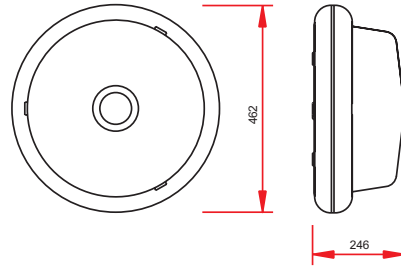

Yasemin Ufo Düz Tavan Armatürü

Ürün Kodu: 90 90 11 XX

- E27 Max 1x60 W
- 1x10 W Dulux el
- 1x20 W Ple-t