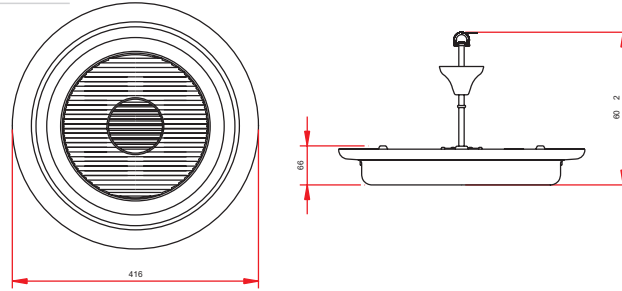

Ürün Adı

Yasin Oval Cam 32 W Tavan Armatürü

Ürün Kodu: 90 90 14 01

○ G 10q Max 1x32 W

Ürün Adı

Yasin Düz Cam 32 W Tavan Armatürü

Ürün Kodu: 90 90 16 01

○ G 10q Max 1x32 W