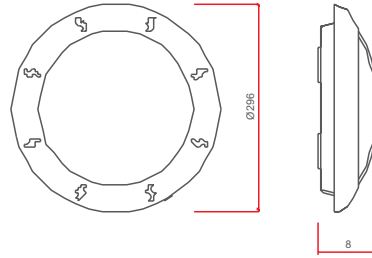

-  E27 Max 1x75 W
-  1x20 W Dulux el
-  1x20 W Ple-t
-  Polikarbonat Cam

Ürün Adı

Akasya

Ürün Kodu: 90 92 60 04

-  E27 Max 1x100 W
-  E27 Max 1x15 W
-  1x20 W Dulux el
-  1x20 W Ple-t

-  G 24 d-2 1x18 W 2x18 W
-  G24 d-3 1x26 W 2x26W
-  Polikarbonat Cam