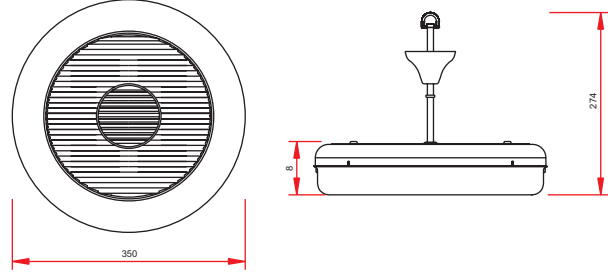

Ürün Adı

Yıldız Oval Cam - 32 W

Ürün Kodu: 90 90 18 01

G 10q Max 1x32 W

Ürün Adı

Yıldız Düz Cam - 32 W

Ürün Kodu: 90 90 20 01

○ G 10q Max 1x32 W