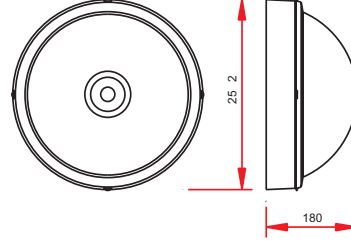

E27 Max 1x60 W
1x10 W Dulux el
1x20 W Ple-t

Ürün Adı

Yasemin Küre Tavan Armatürü

Ürün Kodu: 90 90 09 XX

-  E27 Max 1x60 W
-  1x10 W Dulux el
-  1x20 W Ple-t

Ürün Adı

Yasemin Ufo Küre Tavan Armatürü

Ürün Kodu: 90 90 12 XX