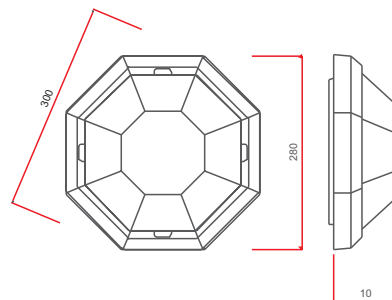

Ürün Adı

Kamelya (nemli yer serisi)

Ürün Kodu: 90 92 60 02

- E27 Max 1x75 W
- 1x20 W Dulux el
- 1x20 W Ple-t
- G24 d-2 1x18 W