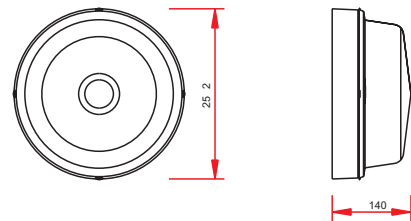

Yasemin Düz Tavan Armatürü

Ürün Kodu: 90 90 08 XX

E27 Max 1x60 W
1x10 W Dulux el
1x20 W Ple-t