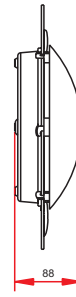

Ürün Kodu: 90 90 01 XX

E27 Max 1x100 W

1x15 W Dulux el

1x14 W Ple-t

Ürün Adı

Merve 32 W Tavan Armatürü

Ürün Kodu: 90 90 22 14

G 10q Max 1x32 W

Ürün Adı

Yıldız Oval Cam - 32 W

Ürün Kodu: 90 90 18 01

G 10q Max 1x32 W

Ürün Adı

Yıldız Düz Cam - 32 W

Ürün Kodu: 90 90 20 01

○ G 10q Max 1x32 W