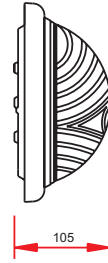

Ürün Kodu: 90 90 06 XX

E27 Max 1x60 W

Ürün Adı

Orkide Tavan Armatürü

Ürün Kodu: 90 90 02 XX

E27 Max 1x60 W

Ürün Adı

Merve 100 W Tavan Armatürü