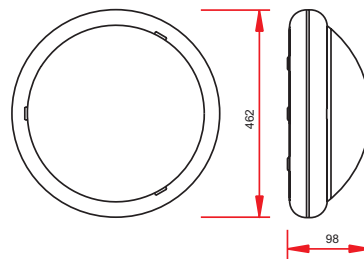

Code No: 90 90 10 XX

-  E27 Max 1x60 W
-  1x10 W Dulux el
-  1x20 W Ple-t

Ürün Adı

Yasemin Oval Armatürü

Ürün Kodu: 90 90 04 XX

E27 Max 1x60 W
1x10 W Dulux el
1x20 W Ple-t

Ürün Adı

Yasemin Aplik