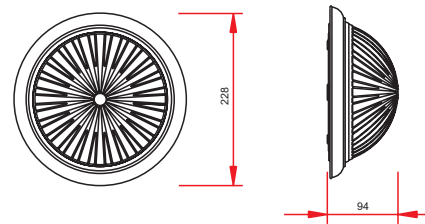

Ürün Adı

Yonca Tavan Armatürü

Ürün Kodu: 90 90 06 XX

E27 Max 1x60 W