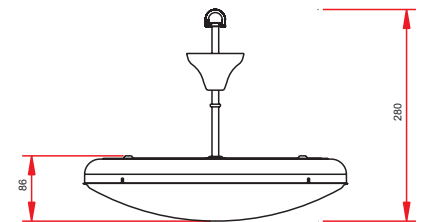

Ürün Adı

Yıldız Oval Cam - 32 W

Ürün Kodu: 90 90 18 01

G 10q Max 1x32 W