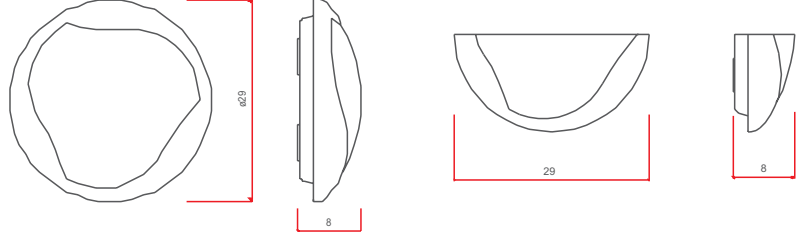

Ürün Adı

Fulya

Ürün Kodu: 90 93 60 03

-  E27 Max 1x100 W
-  E27 Max 1x15 W
-  1x20 W Dulux el
-  1x20 W Ple-t

-  G 24 d-2 1x18 W
-  G24 d-3 1x26 W
-  Polikarbonat Cam

Ürün Adı

Manolya

Ürün Kodu: 90 92 70 01