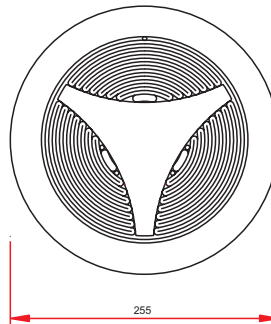

Ürün Adı

Yıldız Oval Cam - 32 W

Ürün Kodu: 90 90 18 01

G 10q Max 1x32 W

Ürün Adı

Yıldız Düz Cam - 32 W

Ürün Kodu: 90 90 20 01

○ G 10q Max 1x32 W