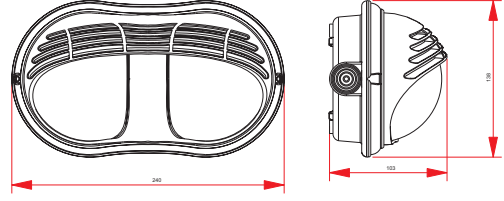

Ürün Adı

Kamelya (nemli yer serisi)

Ürün Kodu: 90 92 60 02

-  E27 Max 1x75 W
-  1x20 W Dulux el
-  1x20 W Ple-t
-  G24 d-2 1x18 W

Ürün Adı

**Begonya (nemli yer serisi)
Yatay**

Ürün Kodu: 90 93 60 03

Ürün Adı