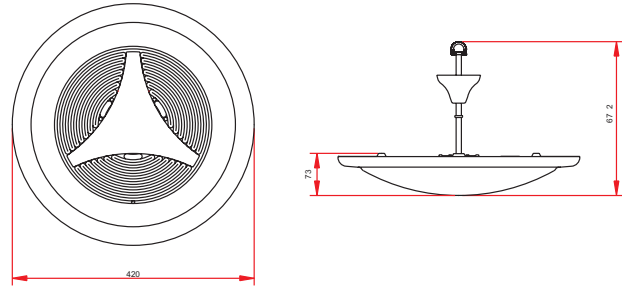

Ürün Adı

Yasin Oval Cam 32 W Tavan Armatürü

Ürün Kodu: 90 90 14 01

○ G 10q Max 1x32 W