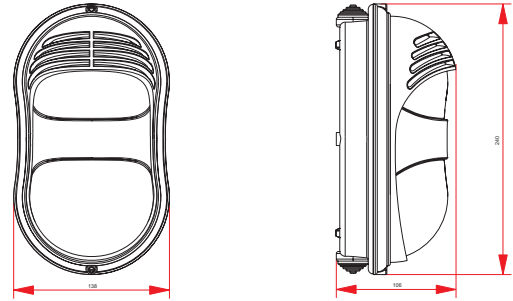

**Begonya (nemli yer serisi)
Dikey**

Ürün Kodu: 90 93 60 05