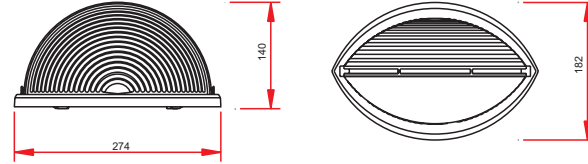

Ürün Adı

Yasemin Aplik

Ürün Kodu: 90 90 05 XX

E27 Max 1x60 W
1x10 W Dulux el
1x20 W Ple-t