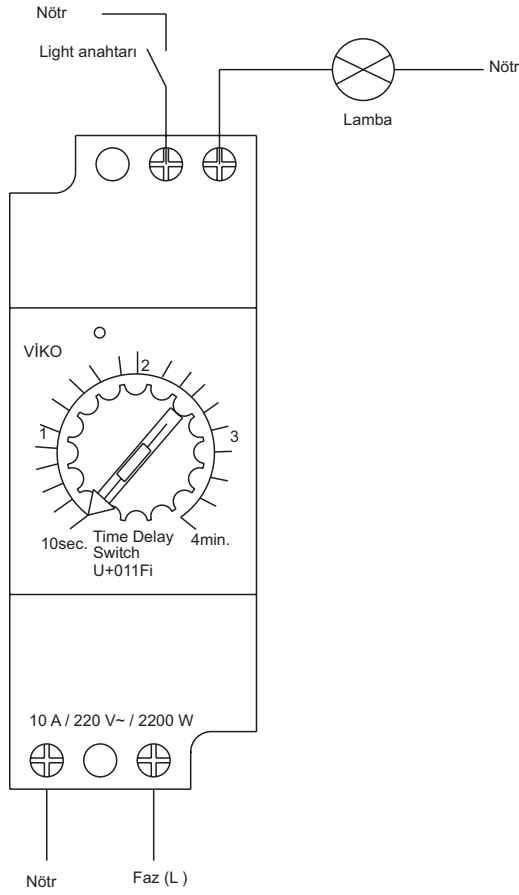

Akıllı Merdiven Otomatığı

Akıllı Merdiven Otomatığı

- 10 A, 220 V, 2200 W, 50-60 Hz
- Çalışma gerilimi aralığı 165-265 V
- 10 saniyeden 4 dakikaya kadar zaman ayarı
- Son 5 saniyede ışığı kısarak söndürür ve böylece ayarlanmış sürenin dolmak üzere olduğunu bildirir
- Raylı ve vidalı montaja uygundur
- Light düğmesine her basılışta süre tekrarı
- Işıklı ve ışısız light anahtarlara uygundur

Merdiven Otomatığı

Merdiven Otomatığı

- 10 A, 220 V, 2200 W, 50-60 Hz
- Çalışma gerilimi aralığı 165-265 V
- 10 saniyeden 4 dakikaya kadar zaman ayarı
- Sürekli aydınlatma özelliği
- Raylı ve vidalı montaja uygundur
- Light düğmesine her basılışta süre tekrarı
- Işıklı ve ışısız light anahtarlara uygundur