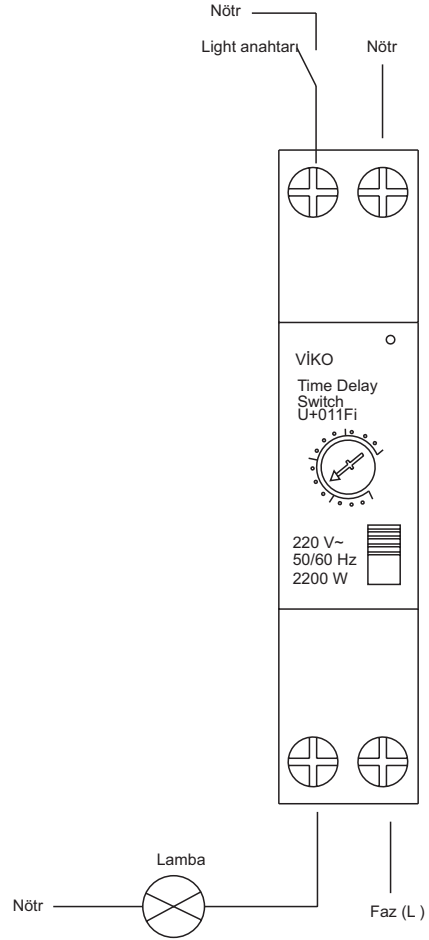

Akıllı Merdiven Otomatığı

Akıllı Merdiven Otomatığı

- 10 A, 220 V, 2200 W, 50-60 Hz
- Çalışma gerilimi aralığı 165-265 V
- 10 saniyeden 4 dakikaya kadar zaman ayarı
- Son 5 saniyede ışığı kısarak söndürür ve böylece ayarlanmış sürenin dolmak üzere olduğunu bildirir
- Raylı ve vidalı montaja uygundur
- Light düğmesine her basılışta süre tekrarı
- Işıklı ve ışısız light anahtarlara uygundur

Merdiven Otomatığı

Merdiven Otomatığı

- 10 A, 220 V, 2200 W, 50-60 Hz
- Çalışma gerilimi aralığı 165-265 V
- 10 saniyeden 4 dakikaya kadar zaman ayarı
- Sürekli aydınlatma özelliği
- Raylı ve vidalı montaja uygundur
- Light düğmesine her basılışta süre tekrarı
- Işıklı ve ışısız light anahtarlara uygundur